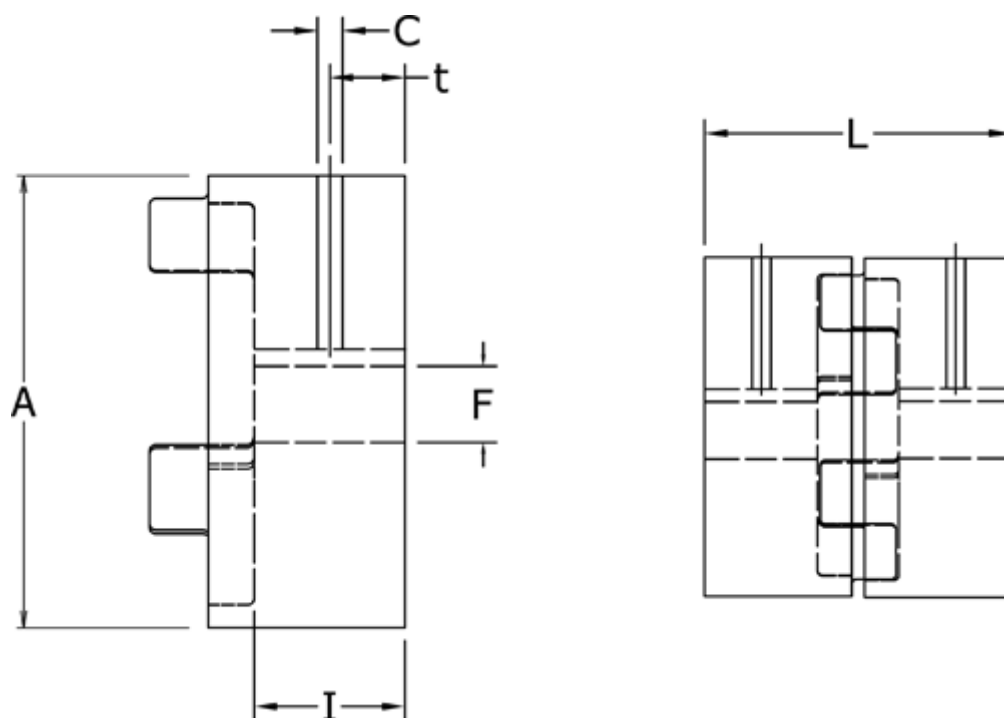

Varenummer: 3335019F011

Beskrivelse: Udboringsnav Klonex ES 19/24  
ALU Aluminium, Boring 11H7 mm m/not & skrue

## Mål

A = 40  
C = M5  
F = 11  
I = 25  
L = 66  
t = 10.0